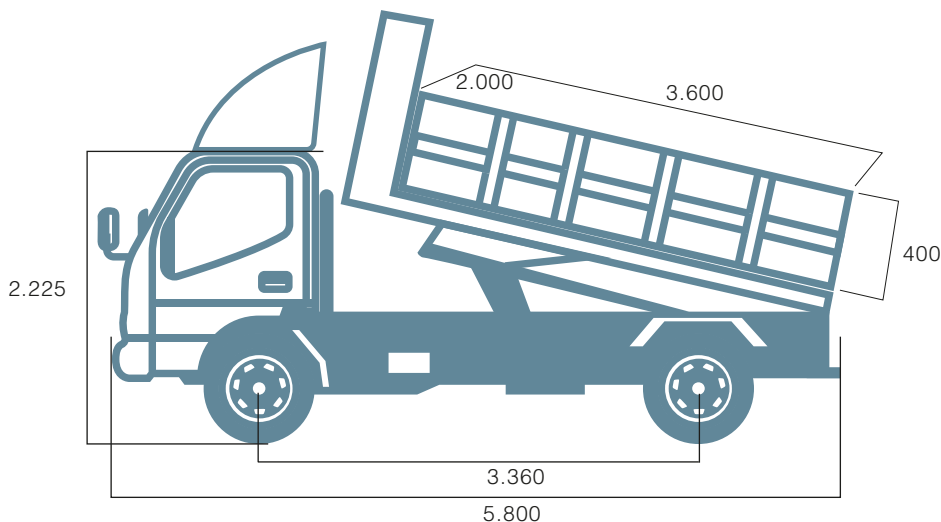

Modelo comercial: BJ 1065 caja volcadora

Modelo de fábrica: MTOP 1065VDJD6-F1DA11

Dimensiones:

Dimensiones del chasis (L x An x Al) (mm): 5.800 x 2.050 x 2.225

Dimensiones de la carga (L x An x Al) (mm): 3.600 x 2.000 x 400

Distancia entre ejes (mm): 3.360

Peso y capacidad:

Personas en cabina: 2/3

Peso en vacío (kg): 3.360

Carga útil nominal (kg): 3.130

Peso bruto del vehículo (kg): 6.490

Capacidad del tanque: 120 L

Eje delantero (kg): 2.250

Eje trasero (kg): 4.240

Peso eje 1 (kg): 1.740

Peso eje 2 (kg): 1.620

Motor:

Marca del motor: tecnología Isuzu

Modelo de motor: BJ493ZLQV1

Emisión: Euro III

Cilindrada (cc): 2.771

Potencia nominal (Hp/Rpm): 102/3.600

Torque máximo (Nm/Rpm): 225

Transmisión:

Caja de cambios: modelo 5G32

Embrague: tipo seco, resorte de diafragma, 260 x 160

Suspensión:

Nº de ballesta - delantera: 3

Nº de ballesta - trasera: 5+2

Frenos:

Freno de servicio: tambor hidráulico, delantero / trasero

Freno de aparcamiento: acciona a la salida de la caja

Freno auxiliar: freno de motor

Neumáticos: 7.00R16 (sin cámara)

Información y equipamiento:

Elementos de seguridad de alta resistencia- Radio/ MP3/ USB/ SD - Odómetro eléctrico - Tacómetro de motor - Dirección asistida - Apoyacabezas - Cinturones de seguridad tipo tres puntas - ABS - Caja de carga con barandas rebatibles - Aire acondicionado - Espejos adicionales - Vidrios eléctricos - Regulación de volante en altura y profundidad con interface.

Av. Rondeau 1928 | 2924 6922 | www.fotonuruguay.com

SHOWROOM FOTON: Av. Gral. Rondeau 1928 / Tel. 2924 6922 / foton@homerodeleon.com.uy

SERVICIO POST VENTA: Av. Rondeau 1894 esq. Lima / Tel. 2924 0708 / serviciotecnico@homerodeleon.com.uy

REPUESTOS: Av. Libertador 1777 / Tel. 2924 9944 – 2924 0858 / repuestos@homerodeleon.com.uy