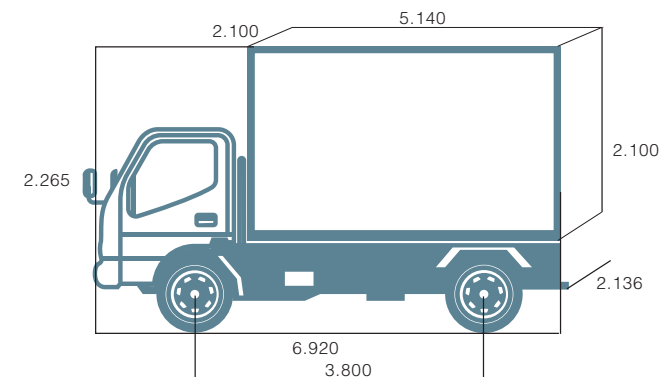

Chasis (L x An x Al) (mm): 6.920 x 2.136 x 2.265

Box interior (L x An x Al) (mm): 5.140 x 2.100 x 2.100

Distancia entre ejes (mm): 3.800

Peso y capacidad:

Personas en cabina: 3

Peso en vacío (kg): 4.460

Carga útil nominal (kg): 4.840

Peso bruto del vehículo (kg): 9.300

Eje delantero (kg): 3.400

Eje trasero (kg): 6.000

Peso eje 1 (kg): 1.850

Peso eje 2 (kg): 1.430

Tanque de combustible: 150 L

Motor:

Marca: Cummins

Modelo: ISF3.8s3154

Emisión: Euro III, Common Rail

Cilindrada (cc): 3.760

Potencia nominal (Hp/Rpm): 154/2.600

Torque máximo (Nm/Rpm): 500/1.200 - 1.900

Transmisión:

Caja de cambios: 6S500 marca ZF

Embrague: tipo seco, resorte de diafragma, $\varnothing 362 \times \varnothing 195$

Suspensión:

Suspensión - N° de ballesta delantera: 3

Suspensión - N° de ballesta trasera: 8+6

Frenos:

Freno de servicio: freno de tambor neumático

Freno de mano: freno de corte de aire

Freno auxiliar: freno de escape

Neumáticos: 7.50R16 (sin cámara)

Información y equipamiento:

Apoya cabeza - Radio con CD / MP3 - Dirección asistida -

Frenos ABS + EBD - Control crucero - Caja plana - Deflector de aire -

Cierre centralizado a distancia - Vidrios eléctricos con interfase - Aire

condicionado - Dirección Hidráulica - Volante regulable en altura y

profundidad - Caja con doble baranda abatible - Rueda auxiliar -

Tacómetro de motor - Disco de embrague reforzado - Control electrónico de apagado - Bloqueo centralizado - Espejos adicionales -

Av. Libertador 1719 | 2924 0858 | www.fotonuruguay.com

SHOWROOM FOTON: Av. Libertador 1719 / Tel. 2924 0585 / foton@homerodeleon.com.uy

SERVICIO POST VENTA: Av. Rondeau 1894 esq. Lima / Tel. 2924 0708 / serviciotecnico@homerodeleon.com.uy

REPUESTOS: Av. Libertador 1777 / Tel. 2924 9944 – 2924 0858 / repuestos@homerodeleon.com.uy