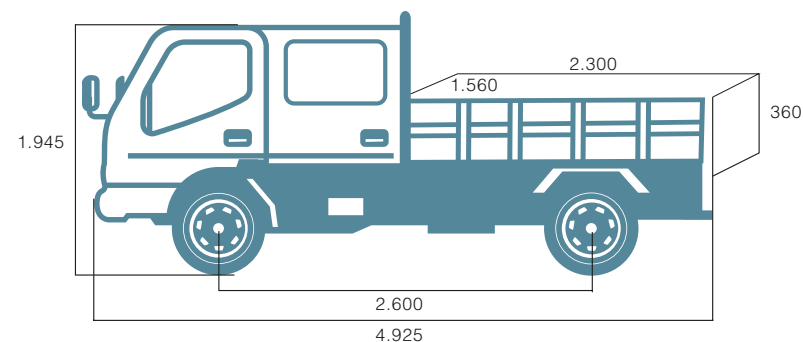

TRUCKMATE T25

Modelo:

Modelo comercial: BJ1031V4AV4-01

Modelo de fábrica: 1031V4AV4-01DA05

Plataforma: WF3

Línea: TRUCKMATE T25

Modelo: doble cabina

Dimensiones:

Chasis (L x An x Al) (mm): 4.925 x 1.680 x 1.945

Dimensiones de caja (mm): 2.300 x 1.560 x 360

Distancia entre ejes (mm): 2.600

Peso bruto (kg): 2.795

Carga útil (kg): 1.490

Peso en vacío (kg): 1.305

Cantidad de pasajeros: 2+3

Motor:

Modelo: DAM16KR

Cilindrada (cc): 1.597

Potencia (hp): 122,4

Torque (Nm/rpm): 158/4.800

Normativa de emisión: EuroV

Caja de cambio: DAT18R

Tanque (L): 50

Neumático:

Neumático: 175R14

Suspensión:

Delantera: suspensión independiente

Trasera: Suspensión no independiente de ballesta

Sistema de frenos:

Freno de disco delantero

Freno de tambor trasero

Información y equipamiento:

Dirección eléctrica - ABS + EBD - ESC - Puertas y ventanas eléctricas - Bloqueo central - Airbag de conductor y acompañante - Ajuste eléctrico de luces - MP3 - Faros antiniebla delanteros - Luces LED de circulación diurna - Espejo antideslumbrante - Bloqueo a distancia - Aire acondicionado

VERSION PLUS:

MP5 + CÁMARA REVERSA

Av. Libertador 1777 | 2924 0858 | www.fotonuruguay.com

SHOWROOM FOTON: Av. Libertador 1777 / Tel. 2924 0858 / foton@homerodeleon.com.uy

SERVICIO POSVENTA: Av. Gral. Rondeau 1894 esq. Lima / Tel. 2924 0708 / serviciotecnico@homerodeleon.com.uy

REPUESTOS: Av. Libertador 1777 / Tel. 2924 9944 – 2924 0858 / repuestos@homerodeleon.com.uy