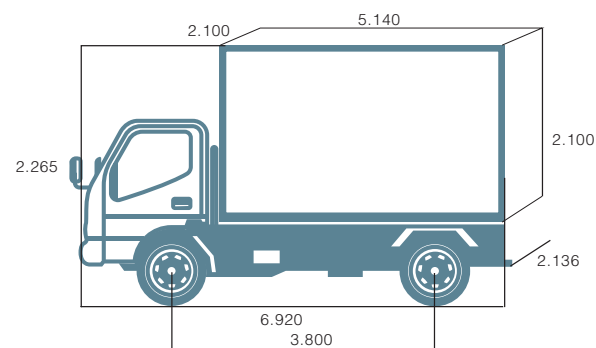

Box interior (L x An x Al) (mm): 5.140 x 2.100 x 2.100

Distancia entre ejes (mm): 3.800

Peso y capacidad:

Personas en cabina: 3

Peso en vacío (kg): 4.460

Carga útil nominal (kg): 4.840

Peso bruto del vehículo (kg): 9.300

Eje delantero (kg): 3.400

Eje trasero (kg): 6.000

Peso eje 1 (kg): 1.850

Peso eje 2 (kg): 1.430

Tanque de combustible: 150 L

Motor:

Marca: Cummins

Modelo: ISF3.8s3154

Emisión: Euro III, Common Rail

Cilindrada (cc): 3.760

Potencia nominal (Hp/Rpm): 154/2.600

Torque máximo (Nm/Rpm): 500/1.200 - 1.900

Transmisión:

Caja de cambios: 6S500 marca ZF

Embrague: tipo seco, resorte de diafragma, $\varnothing 362 \times \varnothing 195$

Suspensión:

Suspensión - N° de ballesta delantera: 3

Suspensión - N° de ballesta trasera: 8+6

Frenos:

Freno de servicio: freno de tambor neumático

Freno de mano: freno de corte de aire

Freno auxiliar: freno de escape

Neumáticos: 7.50R16 (sin cámara)

Información y equipamiento:

Apoya cabeza - Radio con CD / MP3 - Dirección asistida -

Frenos ABS + EBD - Control crucero - Caja plana - Deflector de aire -

Cierre centralizado a distancia - Vidrios eléctricos con interfase - Aire

acondicionado - Dirección Hidráulica - Volante regulable en altura y

profundidad - Caja con doble baranda abatible - Rueda auxiliar -

Tacómetro de motor - Disco de embrague reforzado - Control

electrónico de apagado - Bloqueo centralizado - Espejos adicionales -

Incluye equipo de frío Thermo King

Av. Libertador 1719 | 2924 0858 | www.fotonuruguay.com

SHOWROOM FOTON: Av. Libertador 1719 / Tel. 2924 0585 / foton@homerodeleon.com.uy

SERVICIO POST VENTA: Av. Rondeau 1894 esq. Lima / Tel. 2924 0708 / serviciotecnico@homerodeleon.com.uy

REPUESTOS: Av. Libertador 1777 / Tel. 2924 9944 - 2924 0858 / repuestos@homerodeleon.com.uy