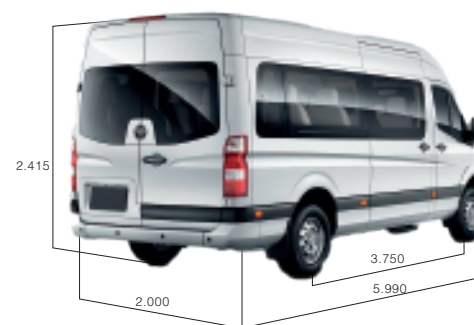

TOANO MINI BUS - 15 PASAJEROS

Modelo:

Modelo comercial: BJ6608B1DDA-B5

Versión: MINI BUS 4x2

Número de asientos: 15

Distribución de asientos: 3+2+3+3+4

Dimensiones:

Chasis (L x An x Al) (mm): 5.990 x 2.000 x 2.415

Distancia entre ejes (mm): 3.750

Peso y capacidad:

Peso neto (kg): 2.550

Peso bruto (kg): 3.750

Tanque: 80 litros

Motor:

Tipo: Cummins (diésel)

Potencia (Hp): 147

Norma de emisión: Euro V

Cilindrada:(cc): 2.780

Par máximo (Nm/Rpm): 330

Transmisión:

Modelo: 6MT

Velocidad máxima totalmente cargado (km/h): 135

6 velocidades + 1 de retroceso

Dirección, suspensión y frenos:

Suspensión delantera: McPherson independiente

Suspensión trasera: 3 piezas de ballesta

ABS + EBD

Dirección asistida: hidráulica

Neumáticos: 215/75R 16 (acero)

Equipamiento:

Cinturones de seguridad de 3 puntos para todos los pasajeros -

Airbag conductor y acompañante - Sensor de retroceso -

Cierre centralizado - Ajuste de faro - FM / AUX / USB / MP5 -

Ventanas eléctricas - Asiento ajustable en altura y profundidad -

Puerta lateral corrediza (1) - Puertas traseras batientes (2) -

Faros delanteros antiniebla - Aire acondicionado dual

Av. Libertador 1777 | 2924 0858 | www.fotonuruguay.com

SHOWROOM FOTON: Av. Libertador / Tel. 2924 0858 / foton@homerodeleon.com.uy

SERVICIO POST VENTA: Av. Rondeau 1894 esq. Lima / Tel. 2924 0708 / serviciotecnico@homerodeleon.com.uy

REPUESTOS: Av. Libertador 1777 / Tel. 2924 9944 – 2924 0858 / repuestos@homerodeleon.com.uy