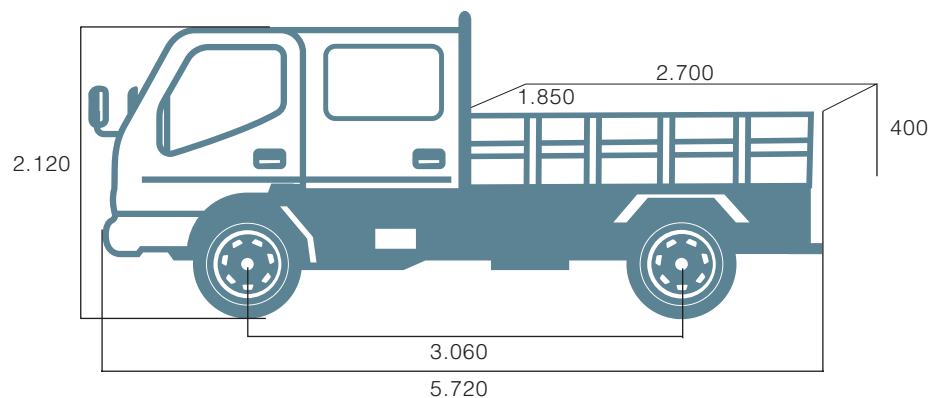

MILER DOBLE CABINA

Modelo:

Modelo comercial: MILER DOBLE CABINA

Dimensiones:

Chasis (L x An x Al) (mm): 5.720 x 1.970 x 2.120

Caja (L x An x Al) (mm): 2.700 x 1.870 x 400

Distancia entre ejes (mm): 3.060

Peso y capacidad:

Personas en cabina: 5/6

Peso en vacío (kg): 2.250

Carga útil nominal (kg): 1.740

Peso bruto del vehículo (kg): 3.990

Tanque de combustible: 70 L

Motor:

Modelo: 4F25 Diésel

Emisión: Euro V

Cilindrada (cc): 2.499

Potencia nominal (Hp): 129

Torque (N.m): 320

Transmisión:

Modelo: ZF5S368

Suspensión:

Suspensión N° de ballesta - delantera: 3

Suspensión N° de ballesta - trasera: 3+1

Frenos:

Tipo de freno: hidráulico

Freno delantero: disco

Freno trasero: tambor

ABS + EBD

Neumáticos: 4+1 / 205/75R17.5-14PR sin cámara

Información y equipamiento:

Dirección hidráulica - Volante multifunción - Faros delanteros halógenos con ajuste eléctrico - Luces DRL LED - Pantalla 3.5" - Radio+MP3+USB/AUX+Bluetooth - Aire acondicionado - Levanta vidrios eléctrico "One Touch" - Llave con cierre centralizado a distancia - Espejos con ajuste eléctrico - Alerta sonora de reversa - Sensor de estacionamiento

Av. Libertador 1777 | 2924 0858 | www.fotonuruguay.com

SHOWROOM FOTON: Av. Libertador 1777 / Tel. 2924 0858 / foton@homerodeleon.com.uy

SERVICIO POST VENTA: Av. Rondeau 1894 esq. Lima / Tel. 2924 0708 / serviciotecnico@homerodeleon.com.uy

REPUESTOS: Av. Libertador 1777 / Tel. 2924 9944 – 2924 0858 / repuestos@homerodeleon.com.uy