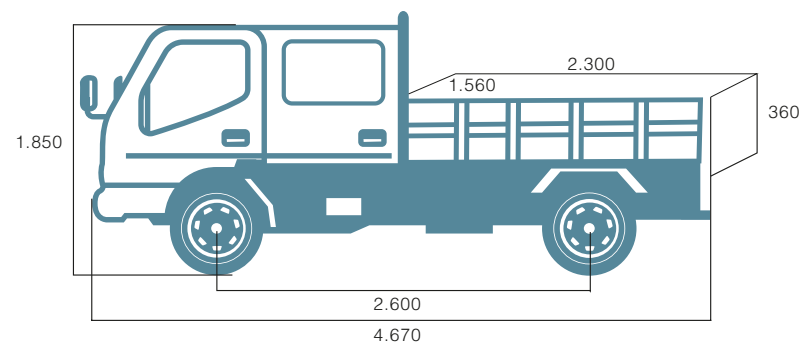

TRUCKMATE T25 DOBLE CABINA

Modelo:

Modelo comercial: BJ1031V4AV4-01

Modelo de fábrica: 1031V4AV4-01DA05

Plataforma: WF3

Línea: TM1

Modelo: doble cabina

Dimensiones:

Chasis (L x An x Al) (mm): 4.670 x 1.590 x 1.850

Dimensiones de caja (mm): 2.300 x 1.560 x 360

Distancia entre ejes (mm): 2.600

Peso bruto (kg): 2.795

Carga útil (kg): 1.490

Peso en vacío (kg): 1.305

Cantidad de pasajeros: 2+3

Motor:

Modelo: DAM16KR

Cilindrada (cc): 1.597

Potencia (hp): 121

Torque (Nm/rpm): 158/4.800

Normativa de emisión: EuroV

Caja de cambio: DAT18R

Tanque (L): 50

Neumático:

Neumático: 175R14

Suspensión:

Delantera: suspensión independiente

Trasera: Suspensión no independiente de ballesta

Sistema de frenos:

Freno de disco delantero

Freno de tambor trasero

Información y equipamiento:

Dirección eléctrica - ABS + EBD - ESC - Puertas y ventanas eléctricas - Bloqueo central - Airbag de conductor y acompañante - Ajuste eléctrico de luces - MP3 - Faros antiniebla delanteros - Luces LED de circulación diurna - Espejo antideslumbrante - Bloqueo a distancia - Aire acondicionado

VERSION PLUS:

MP5 + CÁMARA REVERSA

Av. Libertador 1777 | 2924 0858 | www.fotonuruguay.com

SHOWROOM FOTON: Av. Libertador 1777 / Tel. 2924 0858 / foton@homerodeleon.com.uy

SERVICIO POSVENTA: Av. Gral. Rondeau 1894 esq. Lima / Tel. 2924 0708 / serviciotecnico@homerodeleon.com.uy

REPUESTOS: Av. Libertador 1777 / Tel. 2924 9944 – 2924 0858 / repuestos@homerodeleon.com.uy